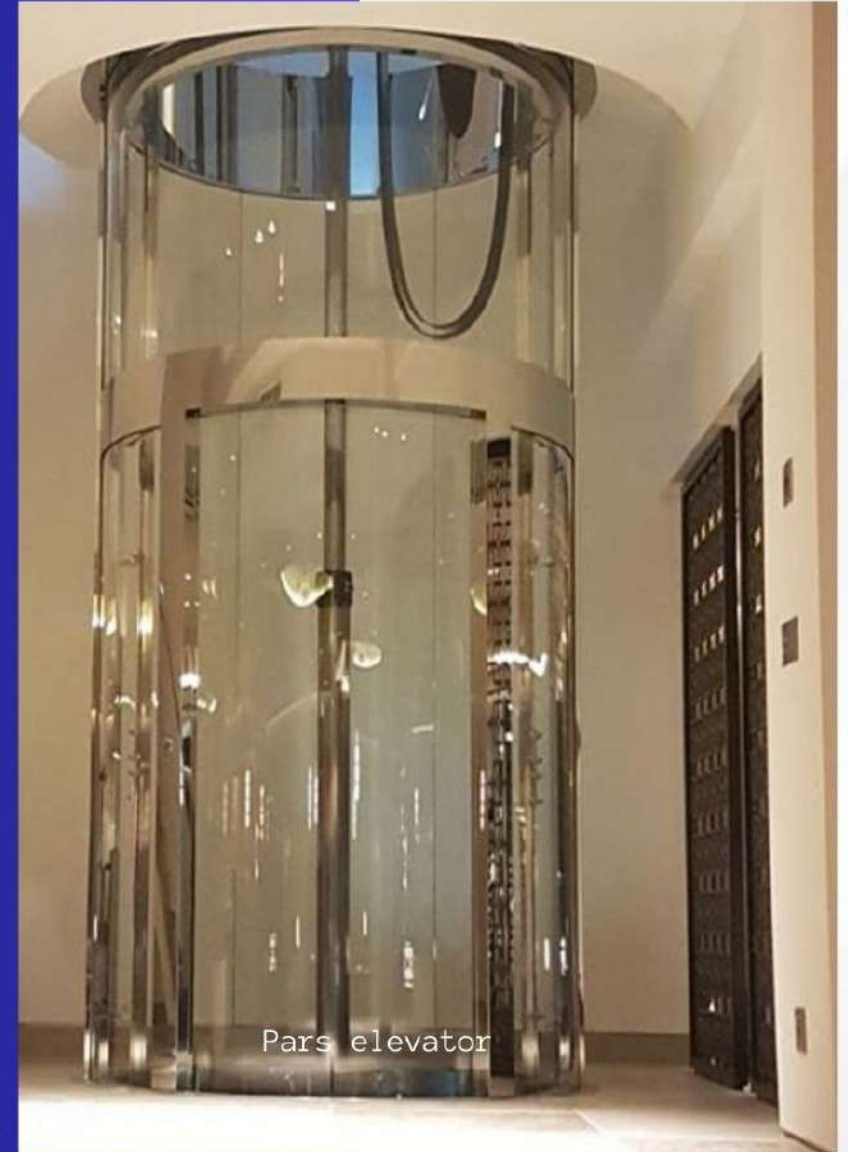

Pars elevator

شرکت آسانسور پارس روان کاران کاووس

آدرس: تبریز، چایکنار، بعد از مسجد پل سنگی، جنب باغ صبا، ساختمان صبا، طبقه اول، واحد یک

تلفن: 09122613980 - 09141069938

کد محصول: 140

طرح الماس

مشخصات کابین:

- تمام شیشه
- کف سنگ
- نور پردازی