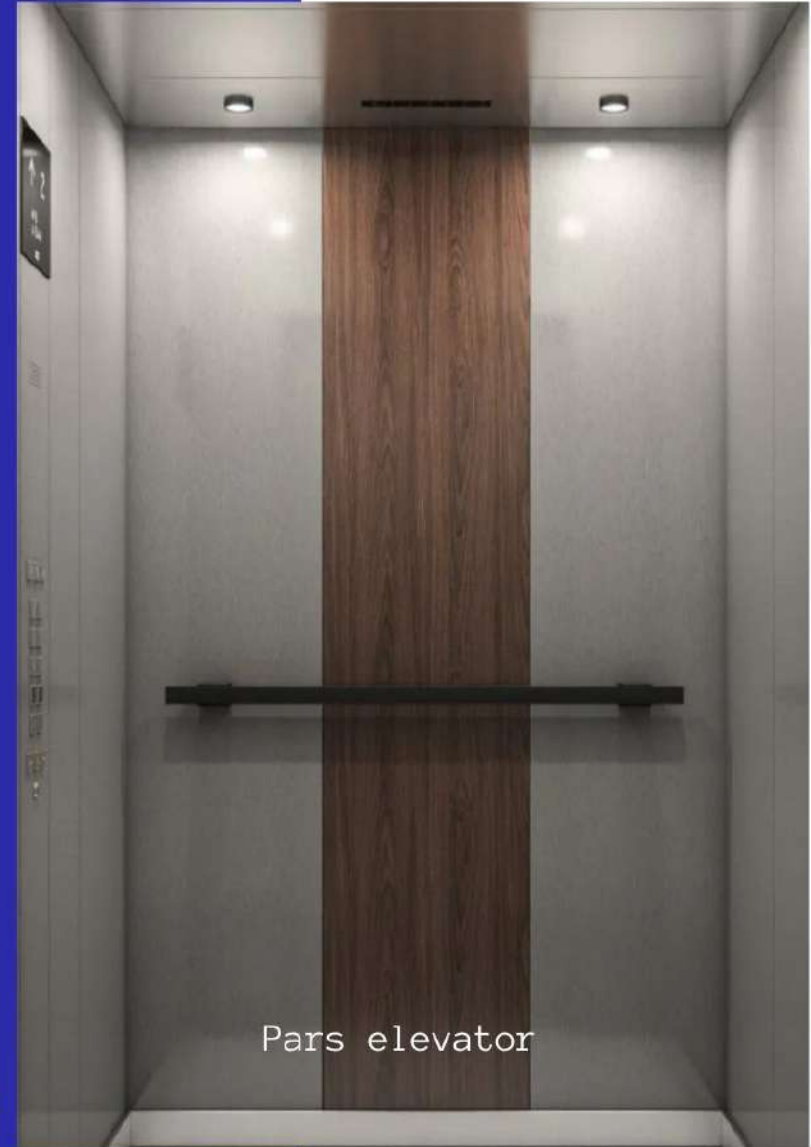

آدرس: تبریز، چایکنار، بعد از مسجد پل سنگی، جنب باغ صبا، ساختمان صبا، طبقه اول، واحد یک

تلفن: 09122613980 - 09141069938

کد محصول: 112

طرح توسکا

مشخصات کابین:

- نیمه استیل
- کف سنگ
- نور پردازی

شرکت آسانسور پارس روان کاران کاووس