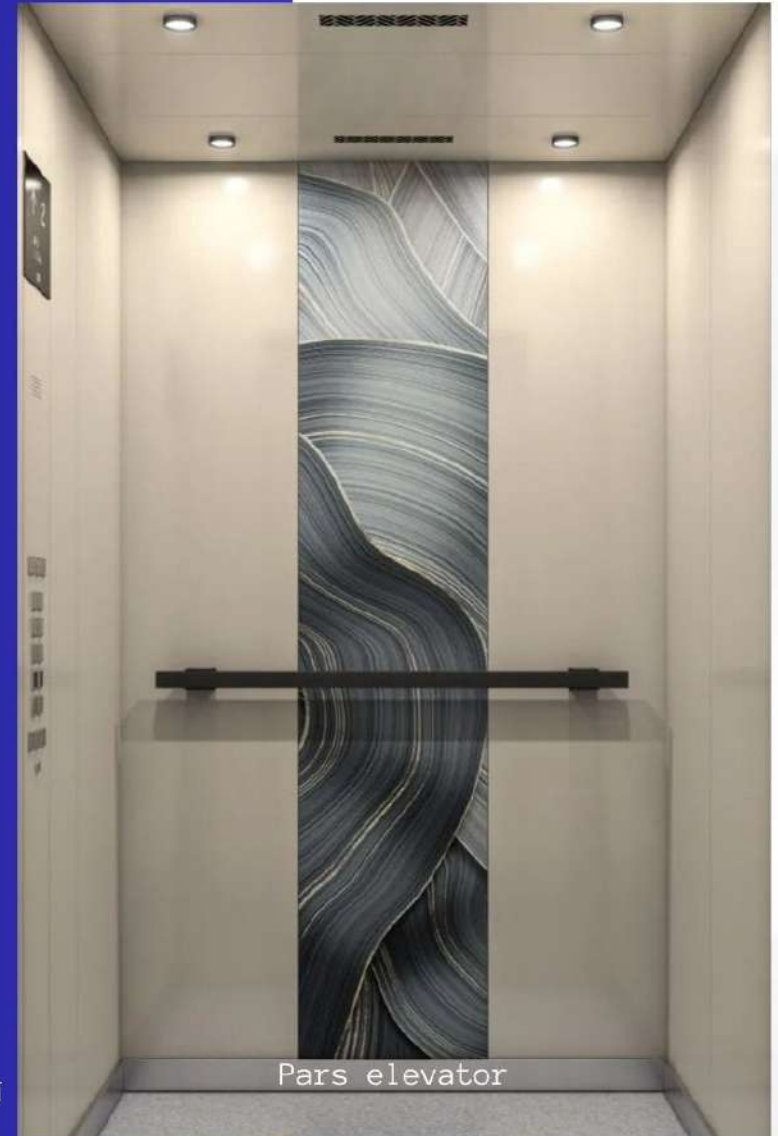

آدرس: تبریز، چایکنار، بعد از مسجد پل سنگی، جنب باغ صبا، ساختمان صبا، طبقه اول، واحد یک

تلفن: 09122613980 - 09141069938

کد محصول: 126

طرح کاوه

مشخصات کابین:

- نیمه استیل
- کف سنگ
- نور پردازی

Pars elevator

شرکت آسانسور پارس روان کاران کاووس