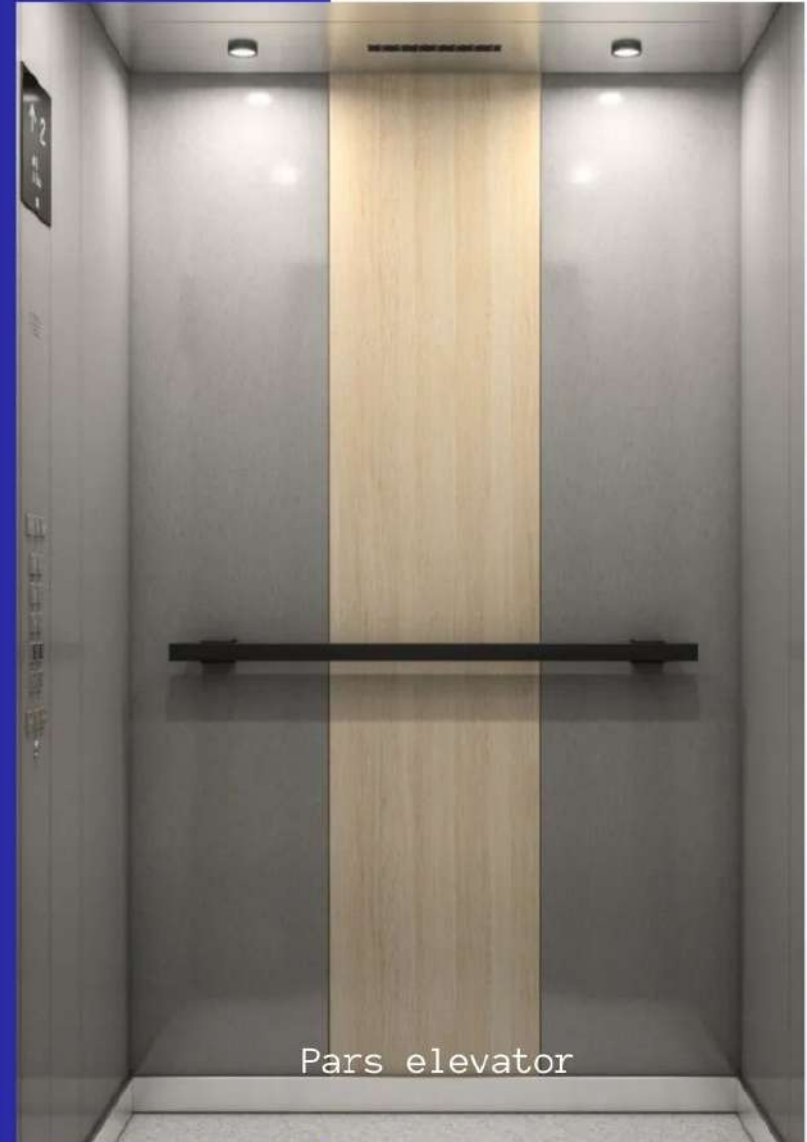

آدرس: تبریز، چایکنار، بعد از مسجد پل سنگی، جنب باغ صبا، ساختمان صبا، طبقه اول، واحد یک

تلفن: 09122613980 - 09141069938

کد محصول: 121

طرح سام

مشخصات کابین:

- نیمه استیل
- کف سنگ
- نور پردازی

شرکت آسانسور پارس روان کاران کاووس

آدرس: تبریز، چایکنار، بعد از مسجد پل سنگی، جنب باغ صبا، ساختمان صبا، طبقه اول، واحد یک

تلفن: 09122613980 - 09141069938

کد محصول: 122

طرح ویرا

مشخصات کابین:

- نیمه استیل
- کف سنگ
- نور پردازی

Pars elevator

شرکت آسانسور پارس روان کاران کاووس