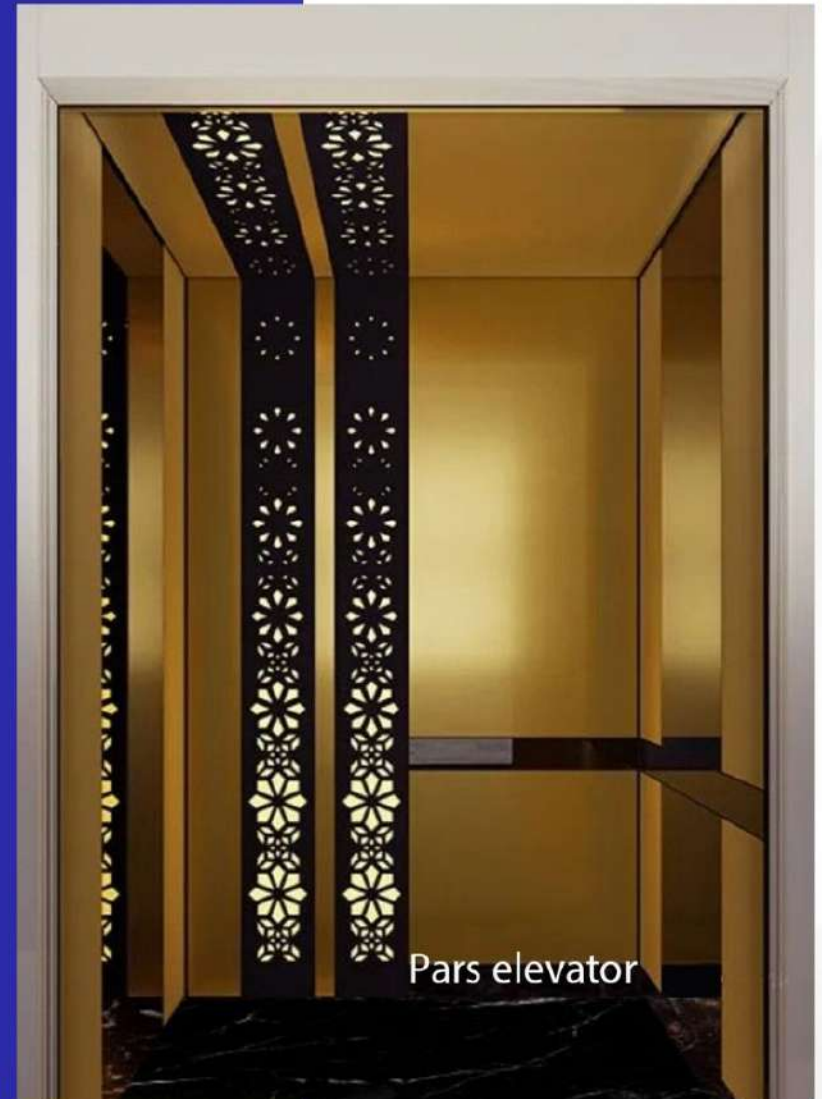

طرح لوتوس

مشخصات کابین:

- تمام استیل (طلایی و نقره ای)
- کف سنگ (مشکی مرمریت)
- نور پردازی (LED)

شرکت آسانسور پارس روان کاران کاووس

آدرس: تبریز، چایکنار، بعد از مسجد پل سنگی، جنب باغ صبا، ساختمان صبا، طبقه اول، واحد یک