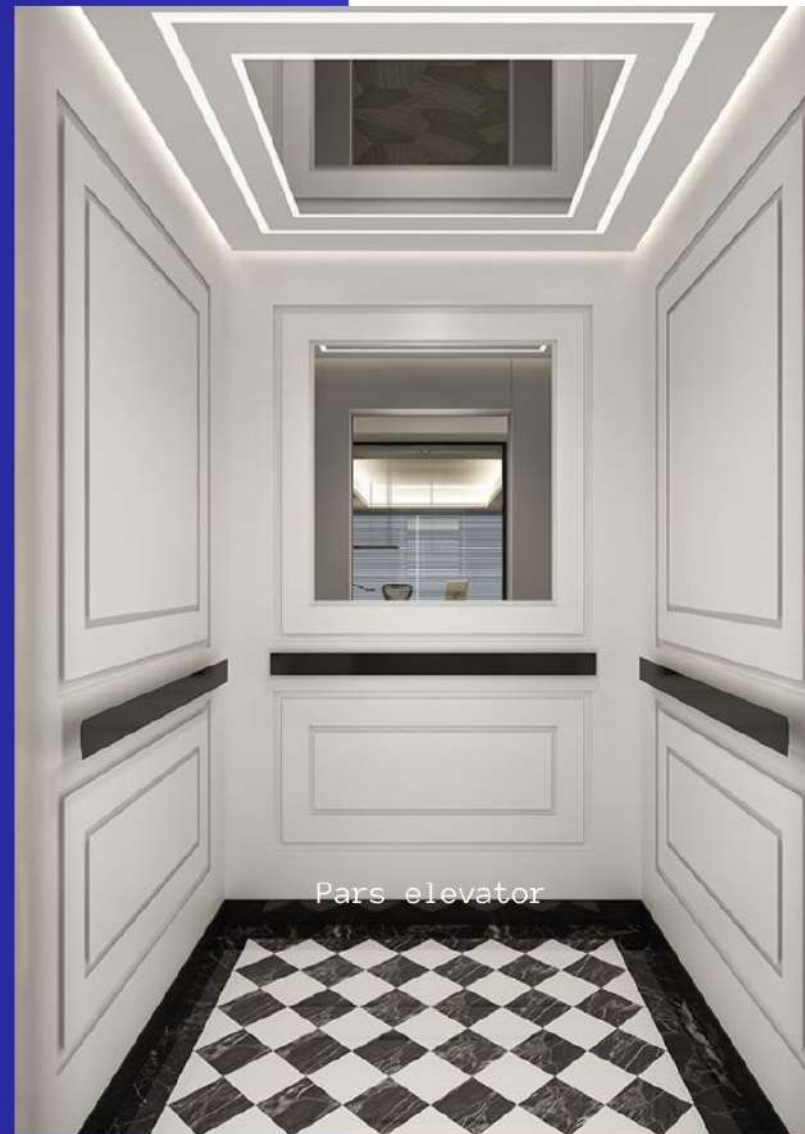

شرکت آسانسور پارس
روان کاران کاووس

کد محصول: 146

طرح برفین

مشخصات کابین:

- ام دی اف
- کف سنگ
- نور پردازی

آدرس: تبریز، چایکنار، بعد از مسجد پل سنگی، جنب باغ صبا، ساختمان صبا، طبقه اول، واحد یک

تلفن: 09122613980 - 09141069938