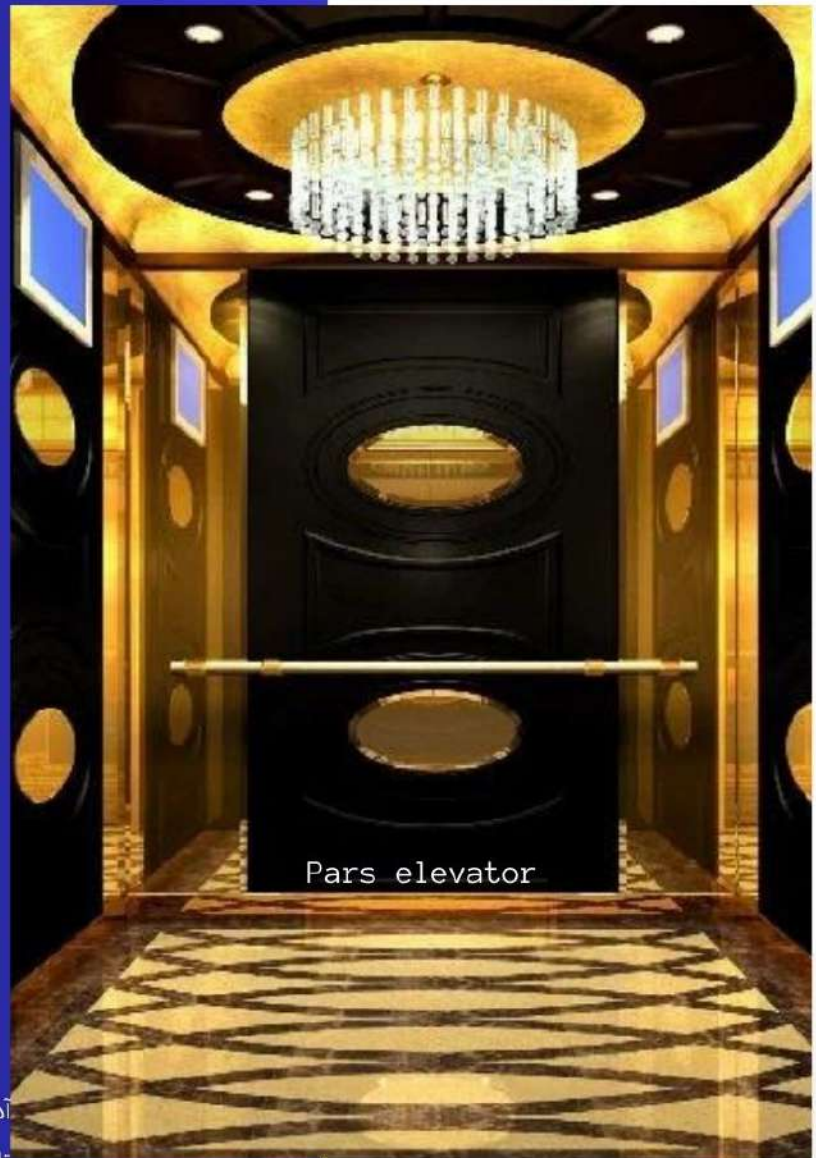

آدرس: تبریز، چایکنار، بعد از مسجد پل سنگی، جنب باغ صبا، ساختمان صبا، طبقه اول، واحد یک

تلفن: 09122613980 - 09141069938

کد محصول: 136

طرح سلطنتی

مشخصات کابین:

- نیمه استیل
- کف سنگ
- نور پردازی

شرکت آسانسور پارس روان کاران کاووس