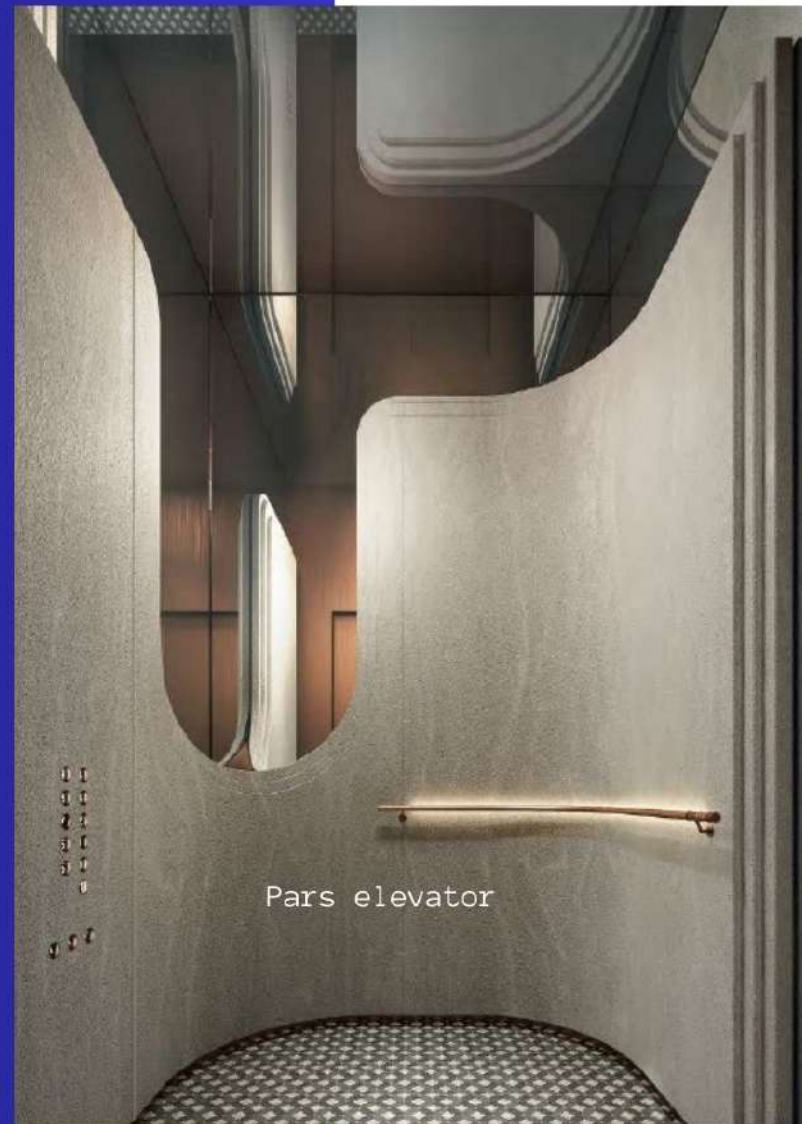

شرکت آسانسور پارس روان کاران کاووس

آدرس: تبریز، چایکنار، بعد از مسجد پل سنگی، جنب باغ صبا، ساختمان صبا، طبقه اول، واحد یک

تلفن: 09122613980 - 09141069938

کد محصول: 144

طرح روان

مشخصات کابین:

- کامپوزیت
- کف سنگ
- نور پردازی