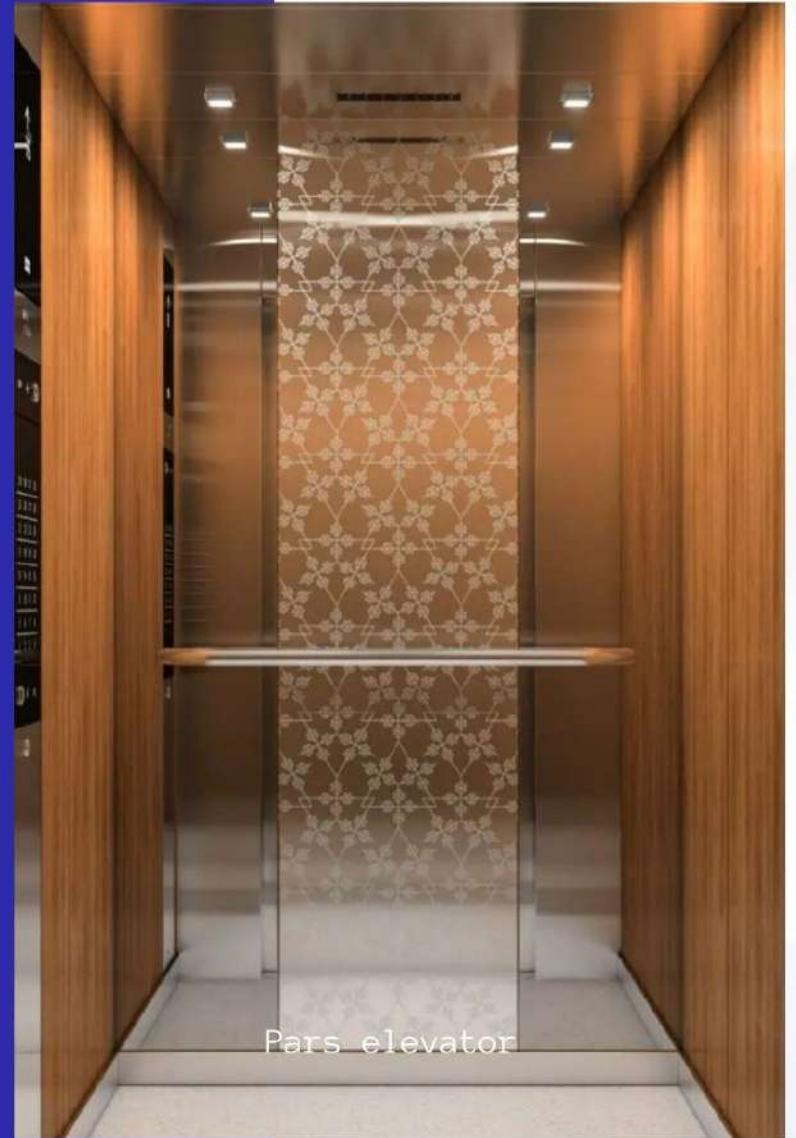

آدرس: تبریز، چایکنار، بعد از مسجد پل سنگی، جنب باغ صبا، ساختمان صبا، طبقه اول، واحد یک

تلفن: 09122613980 - 09141069938

کد محصول: 108

طرح اسپادانا

مشخصات کابین:

- نیمه استیل
- کف سنگ
- نور پردازی

شرکت آسانسور پارس روان کاران کاووس