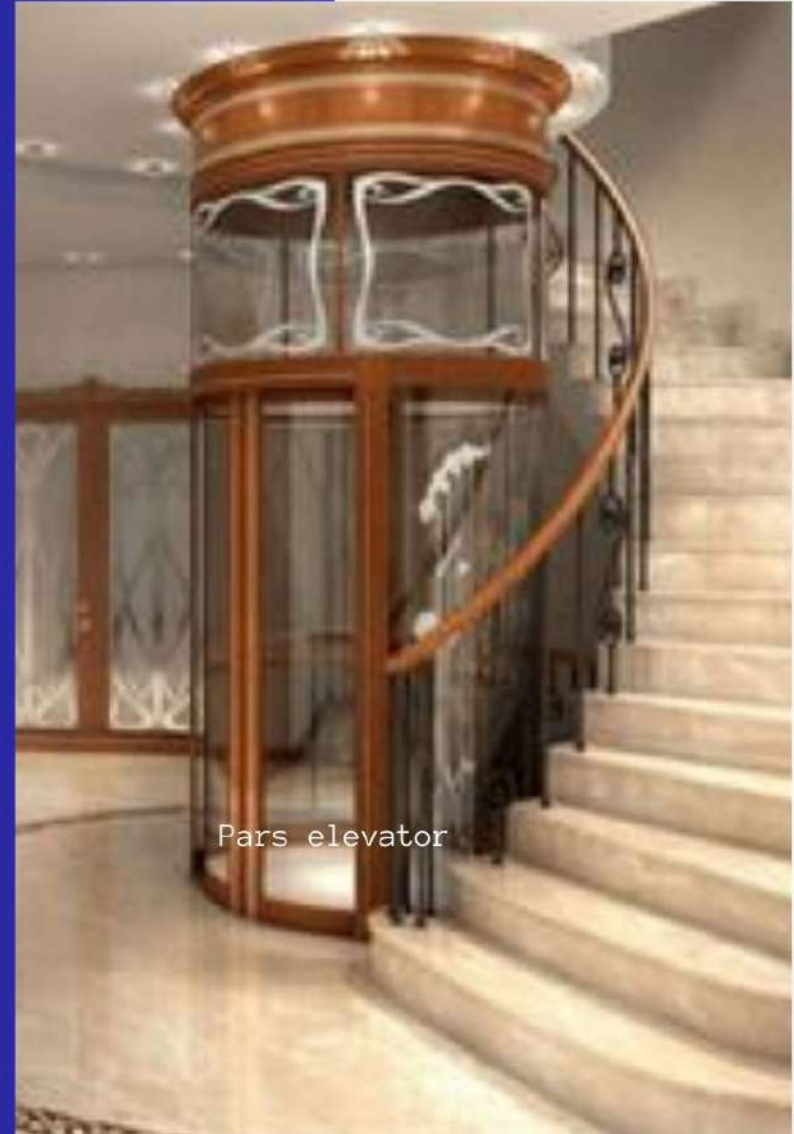

شرکت آسانسور پارس روان کاران کاووس

آدرس: تبریز، چایکنار، بعد از مسجد پل سنگی، جنب باغ صبا، ساختمان صبا، طبقه اول، واحد یک

تلفن: 09122613980 - 09141069938

کد محصول: 141

طرح چوب شیشه

مشخصات کابین:

- تمام شیشه
- کف سنگ
- نور پردازی