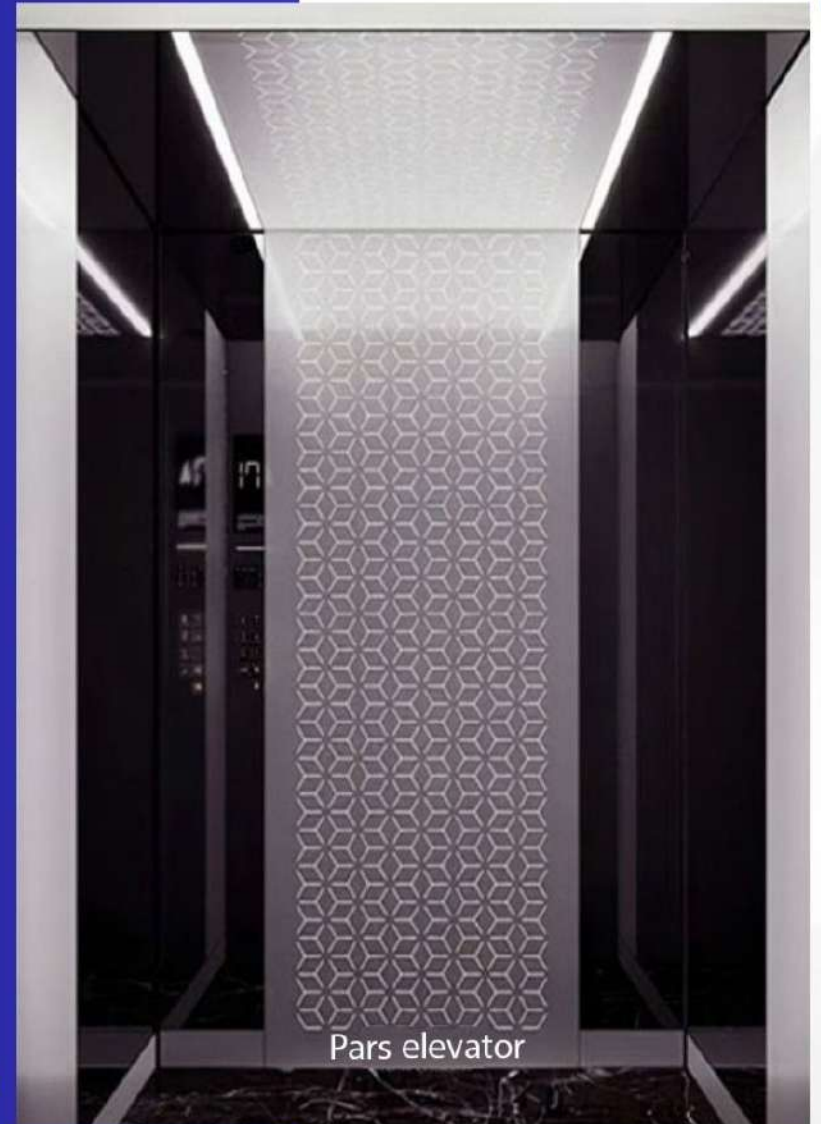

آدرس: تبریز، چایکنار، بعد از مسجد پل سنگی، جنب باغ صبا، ساختمان صبا، طبقه اول، واحد یک

تلفن: 09122613980 - 09141069938

کد محصول: 114

طرح کارن

مشخصات کابین:

- شیشه و استیل
- کف سنگ
- نور پردازی

شرکت آسانسور پارس روان کاران کاووس