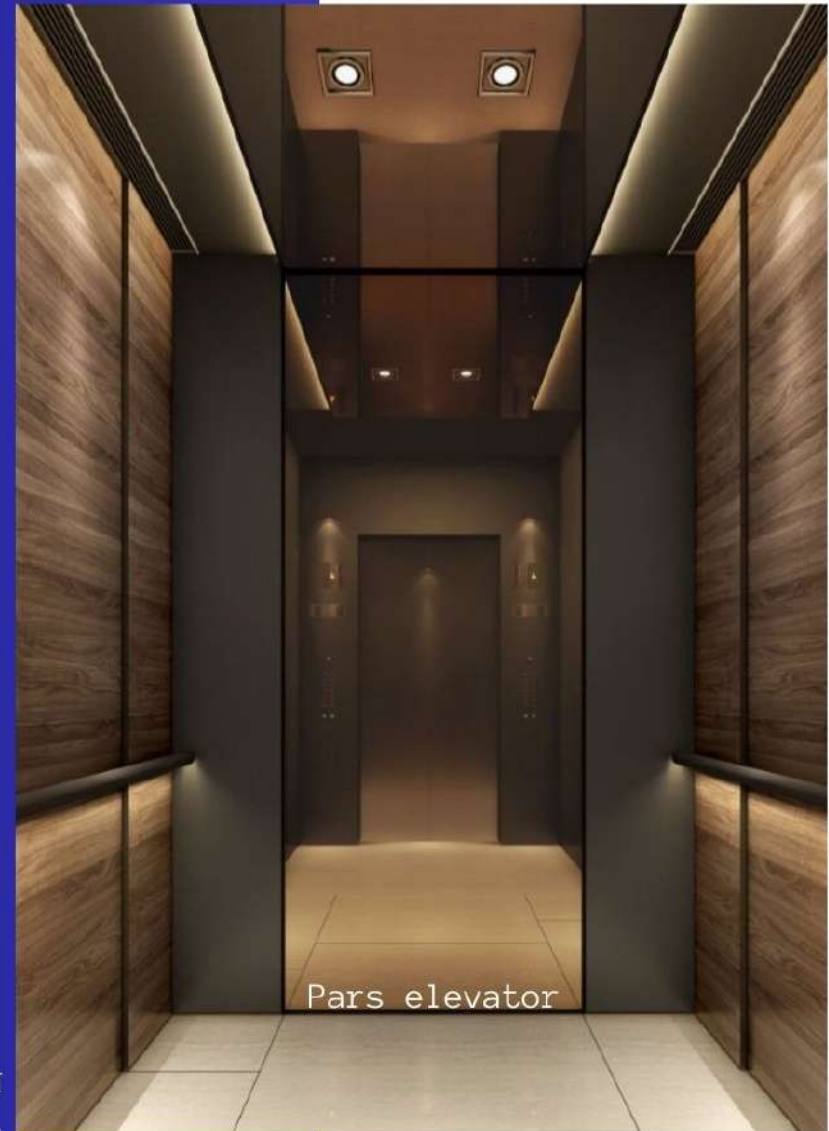

آدرس: تبریز، چایکنار، بعد از مسجد پل سنگی، جنب باغ صبا، ساختمان صبا، طبقه اول، واحد یک

تلفن: 09122613980 - 09141069938

کد محصول: 107

طرح راش

مشخصات کابین:

- نیمه استیل
- کف سنگ
- نور پردازی

شرکت آسانسور پارس روان کاران کاووس