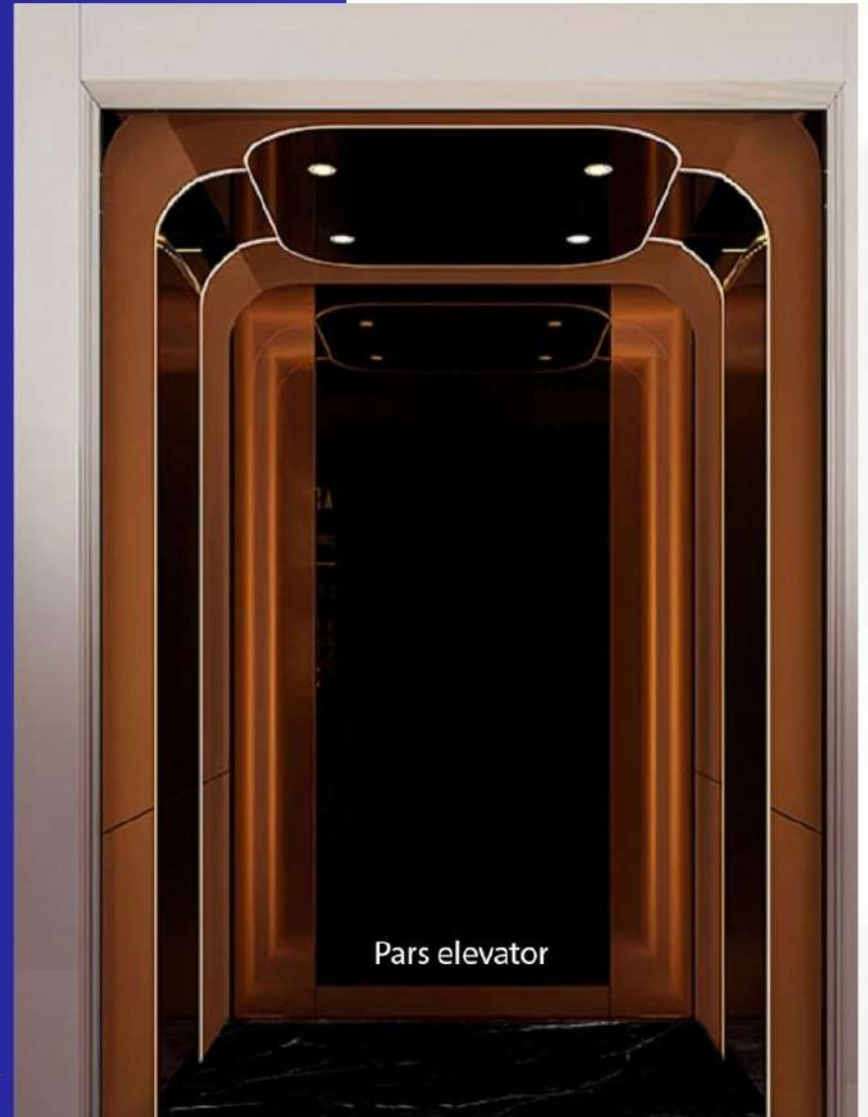

تلفن: 09122613980 - 09141069938

کد محصول: 103

طرح بارکاوہ

مشخصات کابین:

- شیشه و استیل
- کف سنگ
- نور پردازی

شرکت آسانسور پارس روان کاران کاووس

آدرس: تبریز، چایکنار، بعد از مسجد پل سنگی، جنب باغ صبا، ساختمان صبا، طبقه اول، واحد یک

تلفن: 09122613980 - 09141069938

Pars elevator

شرکت آسانسور پارس
روان کاران کاووس

کد محصول: 104

طرح لیما

مشخصات کابین:

- شیشه و استیل
- کف سنگ
- نور پردازی

شرکت آسانسور پارس روان کاران کاووس