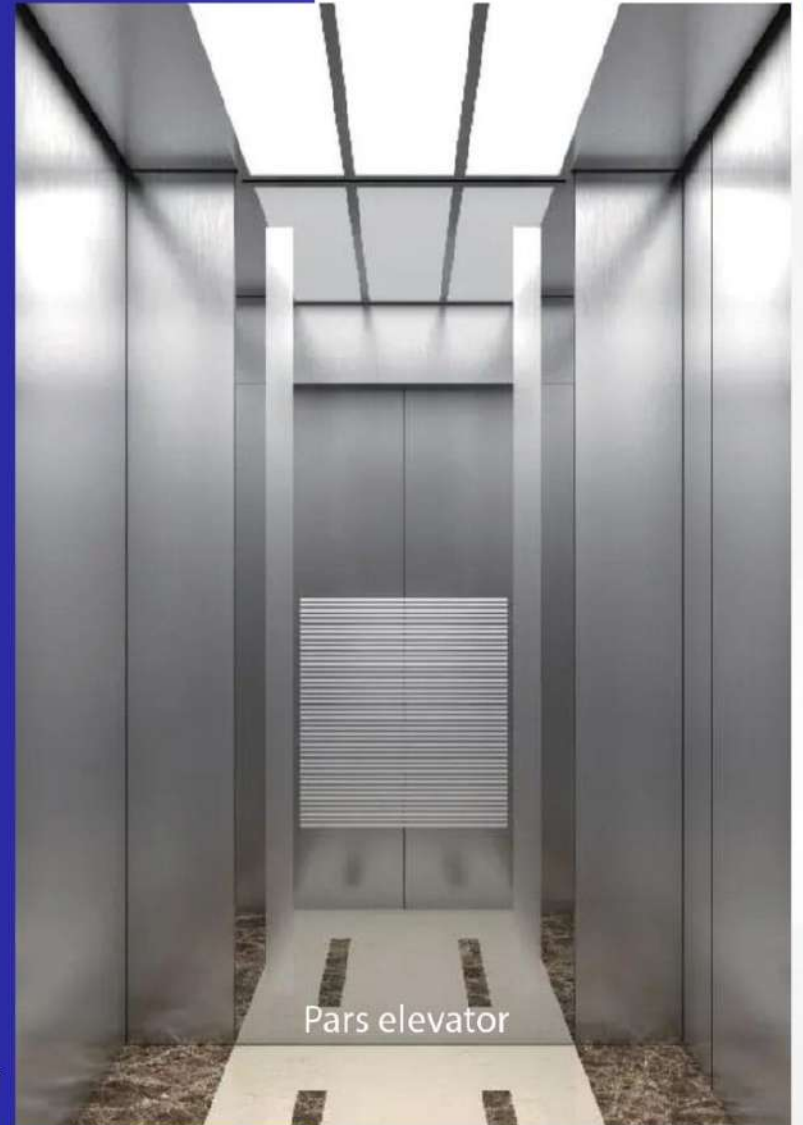

آدرس: تبریز، چایکنار، بعد از مسجد پل سنگی، جنب باغ صبا، ساختمان صبا، طبقه اول، واحد یک

تلفن: 09122613980 - 09141069938

کد محصول: 134

طرح مورانا

مشخصات کابین:

- تمام استیل
- کف سنگ
- نور پردازی

شرکت آسانسور پارس روان کاران کاووس