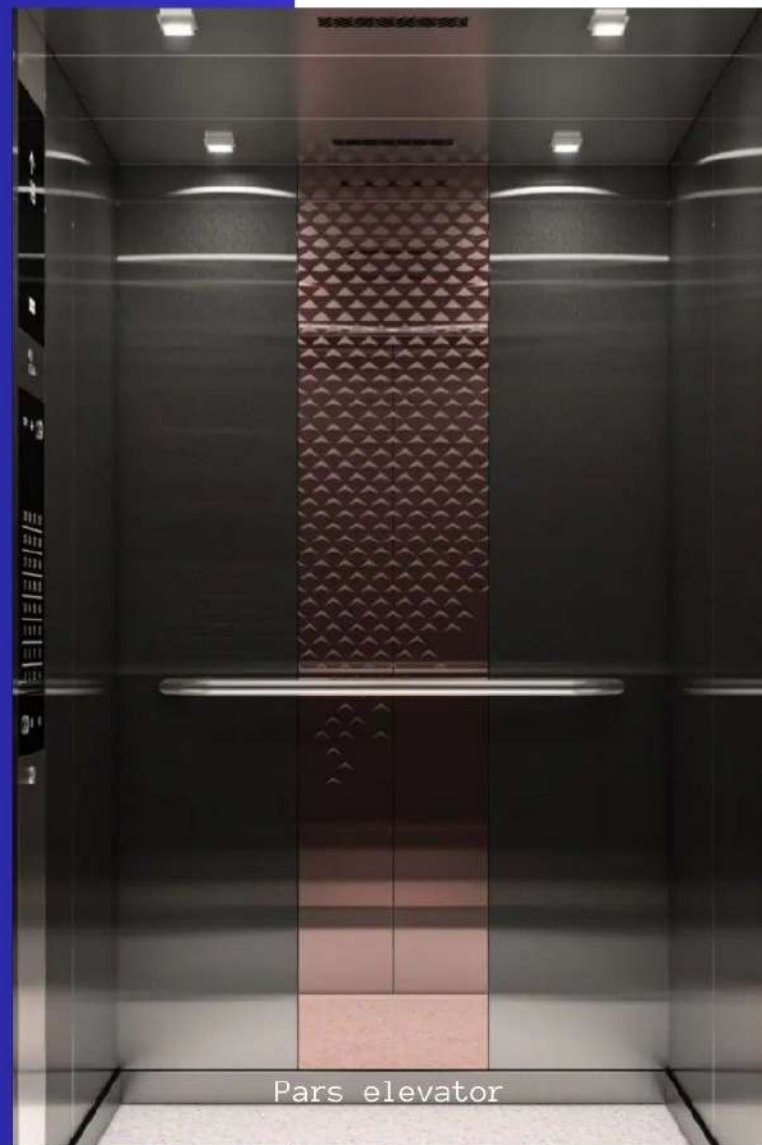

آدرس: تبریز، چایکنار، بعد از مسجد پل سنگی، جنب باغ صبا، ساختمان صبا، طبقه اول، واحد یک

تلفن: 09122613980 - 09141069938

کد محصول: 133

طرح ری را

مشخصات کابین:

- تمام استیل
- کف سنگ
- نور پردازی

شرکت آسانسور پارس روان کاران کاووس