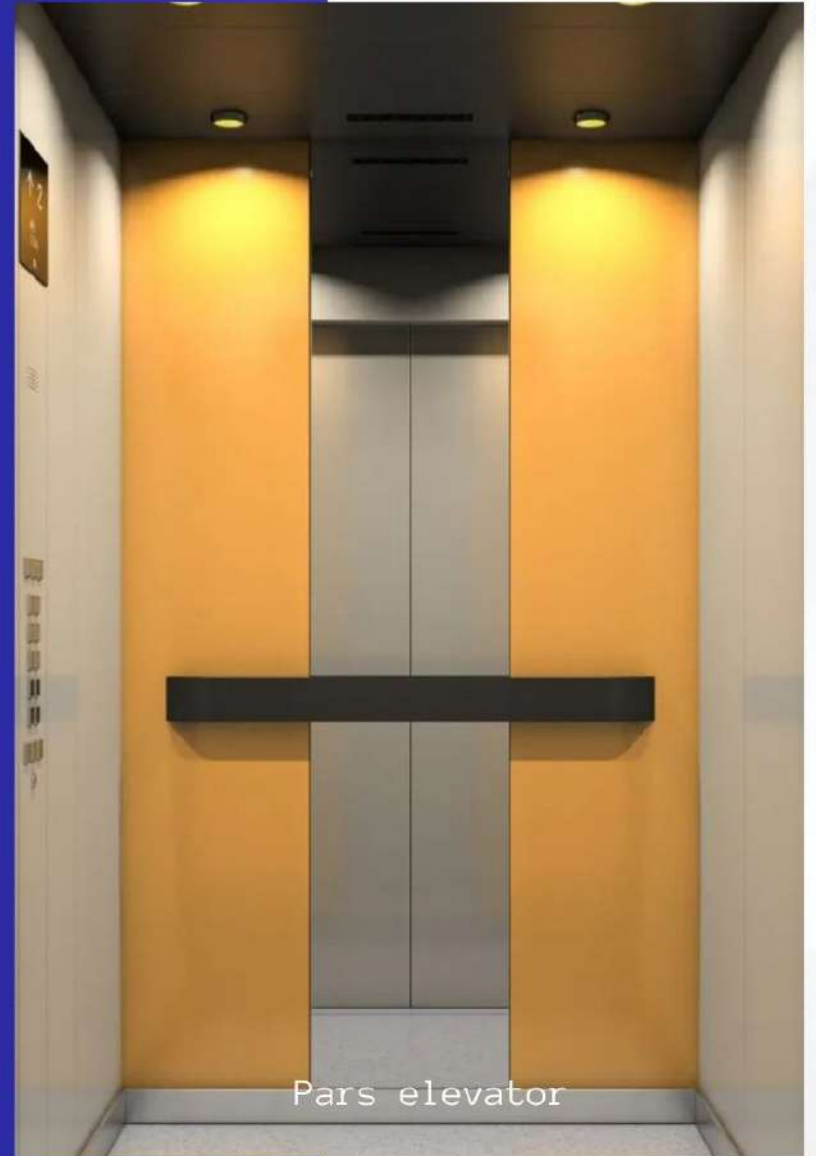

آدرس: تبریز، چایکنار، بعد از مسجد پل سنگی، جنب باغ صبا، ساختمان صبا، طبقه اول، واحد یک

تلفن: 09122613980 - 09141069938

کد محصول: 122

طرح ویرا

مشخصات کابین:

- نیمه استیل
- کف سنگ
- نور پردازی

Pars elevator

شرکت آسانسور پارس روان کاران کاووس