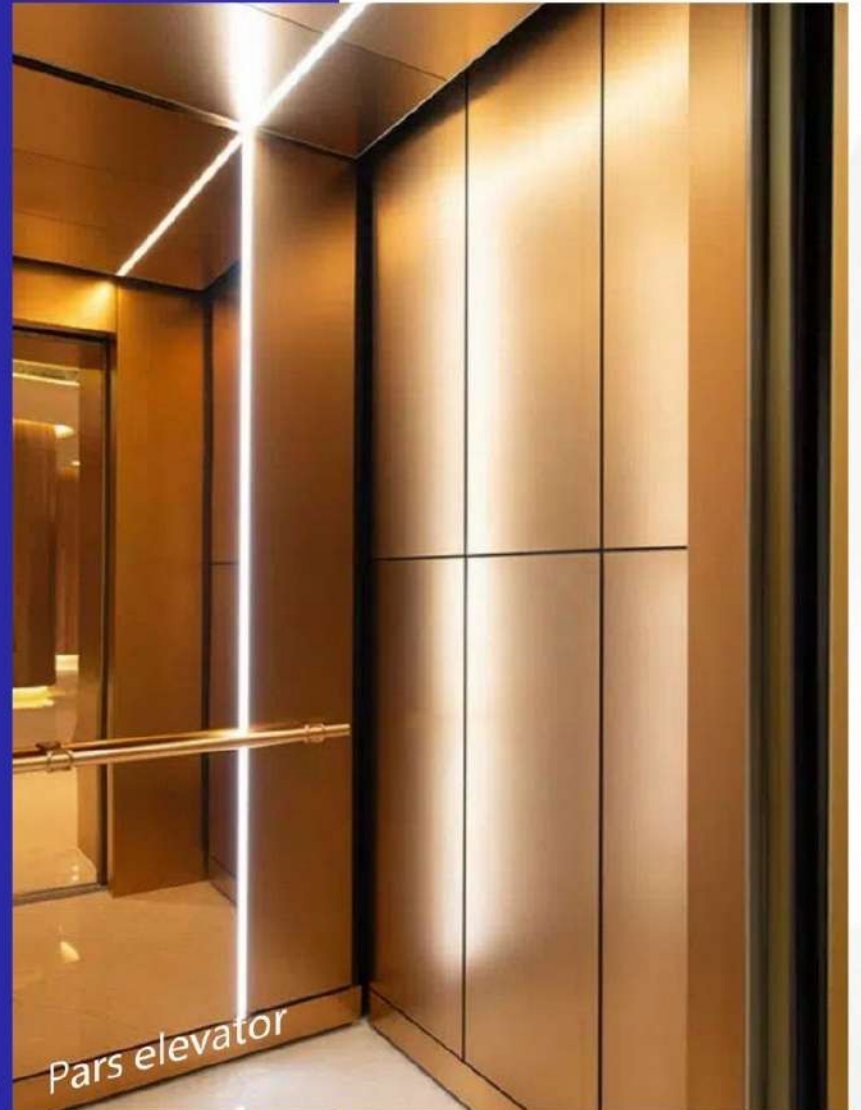

کد محصول: 106

طرح تارا

مشخصات کابین:

- تمام استیل
- کف سنگ
- نور پردازی

شرکت آسانسور پارس روان کاران کاووس

آدرس: تبریز، چایکنار، بعد از مسجد پل سنگی، جنب باغ صبا، ساختمان صبا، طبقه اول، واحد یک

تلفن: 09122613980 - 09141069938