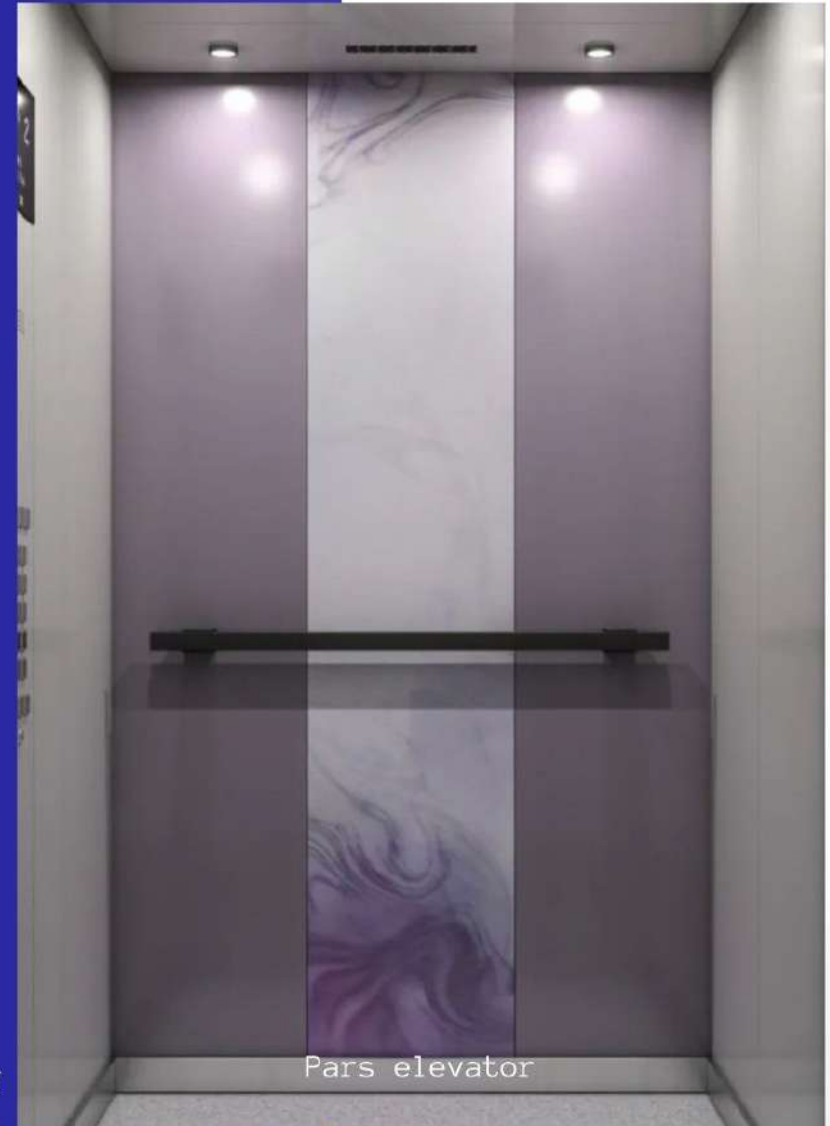

آدرس: تبریز، چایکنار، بعد از مسجد پل سنگی، جنب باغ صبا، ساختمان صبا، طبقه اول، واحد یک

تلفن: 09122613980 - 09141069938

کد محصول: 127

طرح ویکتوریا

مشخصات کابین:

- نیمه استیل
- کف سنگ
- نور پردازی

شرکت آسانسور پارس روان کاران کاووس