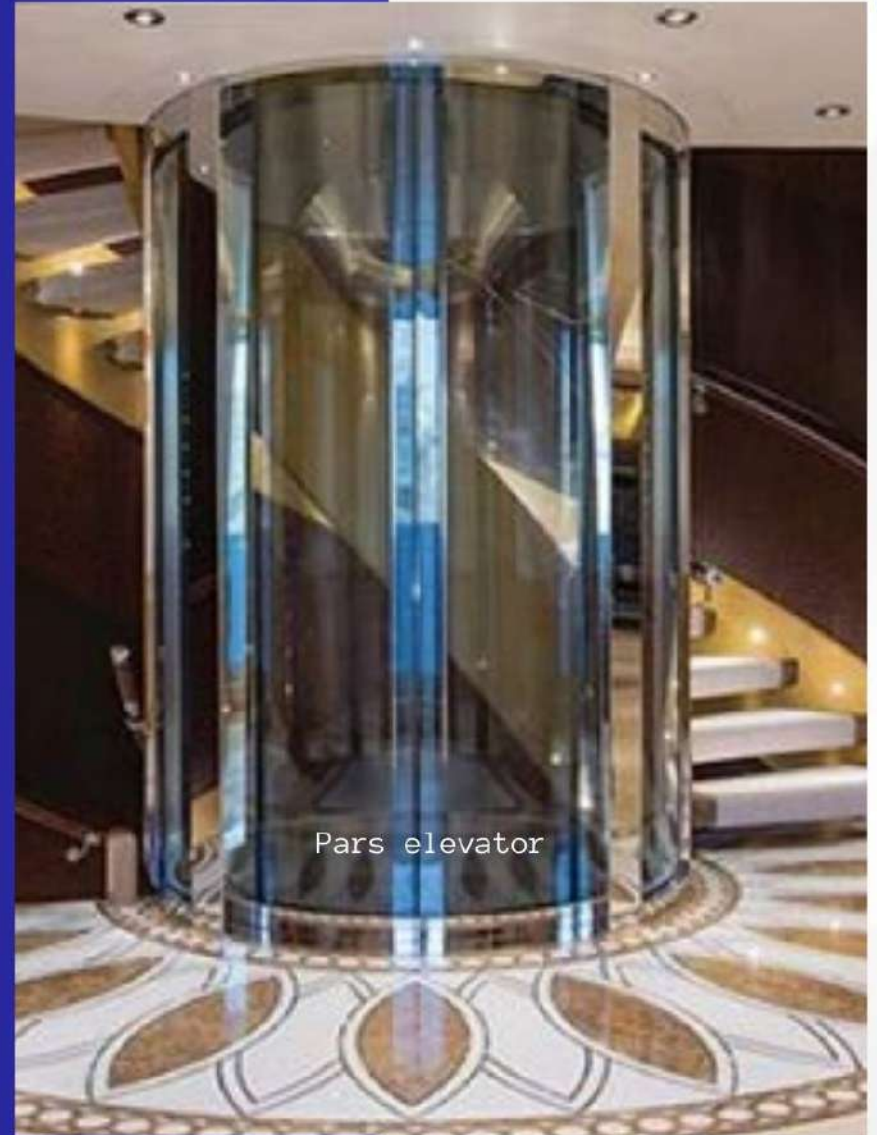

شرکت آسانسور پارس روان کاران کاووس

آدرس: تبریز، چایکنار، بعد از مسجد پل سنگی، جنب باغ صبا، ساختمان صبا، طبقه اول، واحد یک

تلفن: 09122613980 - 09141069938

کد محصول: 142

طرح مجلل

مشخصات کابین:

- تمام شیشه
- کف سنگ
- نور پردازی